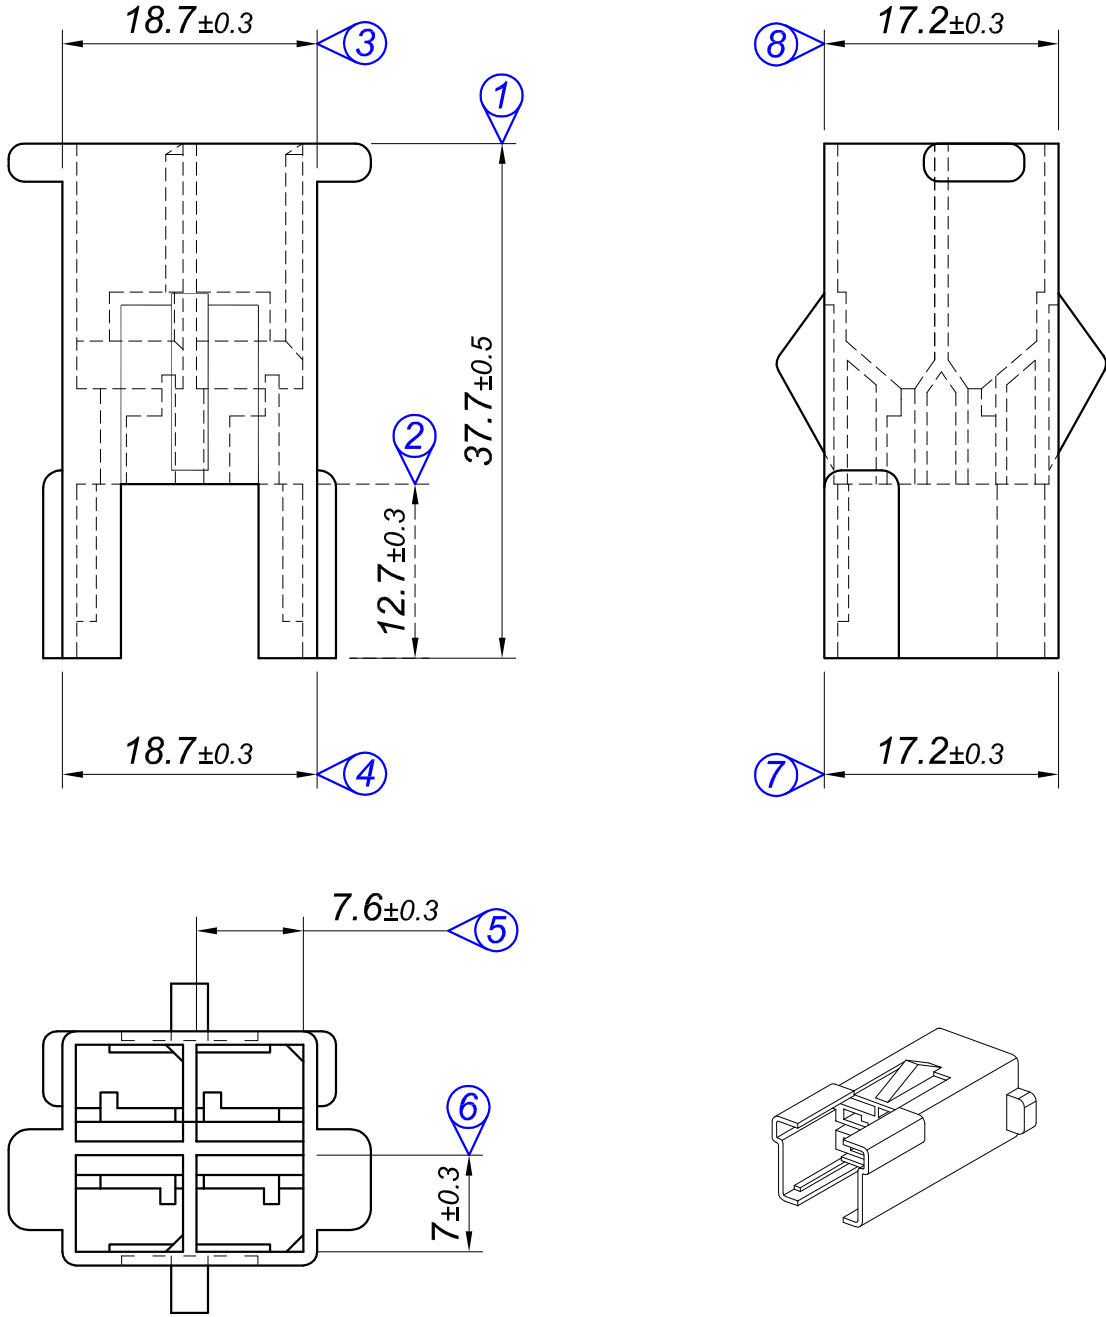

PARÇA KODU PART CODE	PARÇA ADI PART NAME	RENK COLOR	MALZEME MATERIAL
KD 3112-00	4 LÜ DİŞİ KANALLI	NATURAL / ŞEFFAF	PA 66 / V2

Tarih / Date	26.11.2012	İmza / Signature	Ölçek / Scale			
Çizen / Desing	M.Yağcı		2 / 1			
Onay / Approval	S.Gölcük		No	Değişiklik / Revision	Tarih/Date	
	Parça Adı: Part Name	4 LÜ DİŞİ KANALLI			Parça Kodu: Part Code	KD 3112

Resmin Üzerinden Ölçü Almayınız / Don't use the drawing for measuring purpose